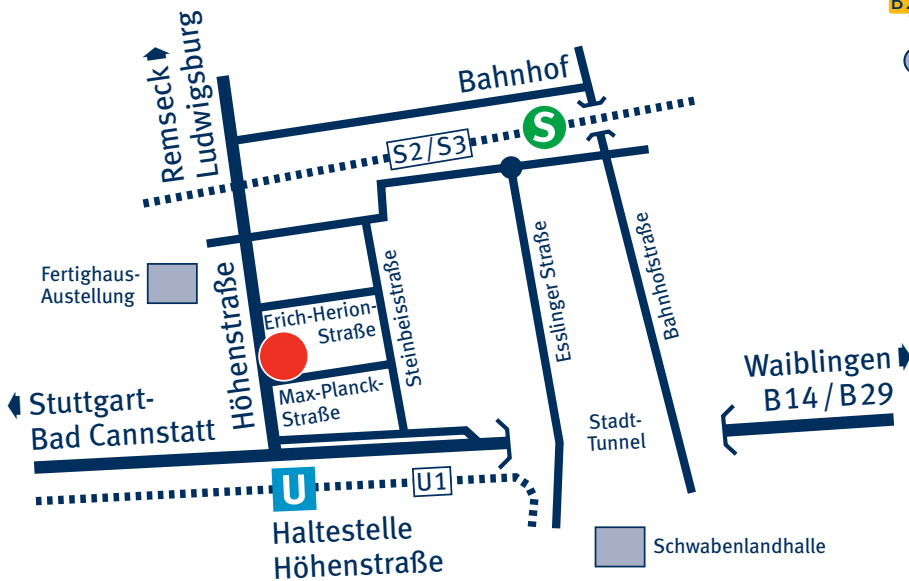

[In Fellbach]

Höhenstraße 10 · 70736 Fellbach
Tel.: 07 11/5 10 99 79-0 · Fax: -20
ISDN Leonardo: 07 11/30 55-8 20
E-Mail: gress-druck@t-online.de

Aus Richtung Stuttgart:

Sie fahren über die alte B 14 (Stuttgarter Straße) nach Fellbach. Links abbiegen Richtung Remseck / Ludwigsburg in die Höhenstraße. Nach etwa 200 m finden Sie uns auf der rechten Seite.

Aus Richtung Ludwigsburg:

Sie fahren über Neckarremms nach WN-Hegnach. Im Kreisverkehr am Ortsanfang rechts abbiegen und über die Umgehungstraße nach Fellbach in die Höhenstraße. Nach etwa 300 m finden Sie uns auf der linken Seite.

Aus Richtung Waiblingen:

Sie fahren über die B 14 nach Fellbach. Nach dem Stadttunnel rechts abbiegen Richtung Remseck / Ludwigsburg in die Höhenstraße. Nach etwa 200 m finden Sie uns auf der rechten Seite.

Mit öffentlichen Verkehrsmitteln:

S-Bahn: Sie fahren ab Hauptbahnhof Stuttgart mit den Linien S2 oder S3 bis Bahnhof Fellbach. Von dort etwa 10 Minuten Fußweg, alternativ mit der Buslinie 67 bis Haltestelle Höhenstraße.

U-Bahn: Sie fahren ab Hauptbahnhof Stuttgart mit der Linie U1 bis Haltestelle Höhenstraße. Nach etwa 200 m Fußweg finden Sie uns auf der rechten Seite.